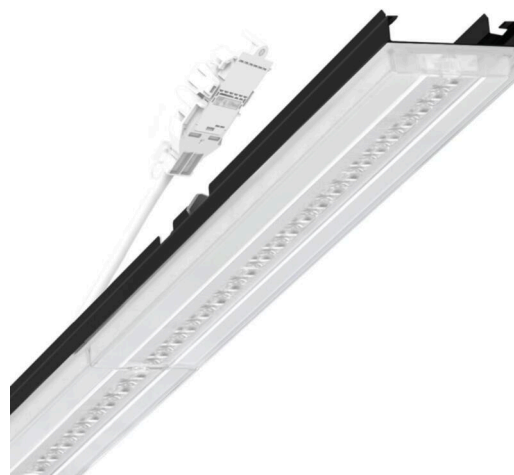

прибородержатель переменный - Central.Line.Optic - прямой свет, узко- и широконаправленный - без видимых стыков

Ламподержатель из оцинкованного стального профиля, поверхность покрыта лаком на полиэфирной смоле. Крепление без инструментов с нажимными затворами, встроенными в конструкцию, обеспечивают защиту от кражи и взлома. В несущей трековой шине позиционируется по-разному. Цвет корпуса черный RAL 9005; Прямой узко и широко направленный свет, распространяющийся через линзу «Central.Line.Optic HP» из пластика ПММА. Линзовая оптика делает сборку и установку предельно удобными, плоскость легко чистится. Линзы плотно расположены в один ряд: световые точки сливаются в одну линию, создавая целостный вид. Подключение к электросети через присоединительный провод длиной 1 м для свободного позиционирования прибородержателя в световой полосе и 3-полюсную втычную деталь для быстрой сборки со свободным выбором фаз. Сменные блоки, позволяющие легко модернизировать освещение, существенно продлевают срок службы всей осветительной установки.

Механика

цвет корпуса	черный RAL 9005
размеры (LxWxH/DxH)	1531mm x 55mm x 37mm
вес (нетто)	1.75kg
Вид монтажа	сборка трековых систем, световая структура

DEEP-LINK

<https://www.regiolum.de/ru/article/19535004174>

Ссылка	LED 8000lm 865
ηLB	100 %
Φ ↓/↑	98 % / 2 %
UGR поп./вдоль	20.5 / 21.2

размеры

L	1531 mm	Длина
B	55 mm	Ширина
H	37 mm	Высота