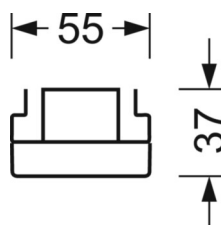

Механика

цвет корпуса	черный RAL 9005
размеры (LxWxH/DxH)	1531mm x 55mm x 37mm
вес (нетто)	1.75kg
Вид монтажа	сборка трековых систем, световая структура

DEEP-LINK

<https://www.regiolum.de/ru/article/19535004174>

Ссылка	LED 8000lm 865
ηLB	100 %
Φ ↓/↑	98 % / 2 %
UGR поп./вдоль	20.5 / 21.2

размеры

L	1531 mm	Длина
B	55 mm	Ширина
H	37 mm	Высота