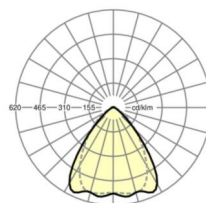

Механика

цвет корпуса	черный RAL 9005
размеры (LxWxH/DxH)	1531mm x 55mm x 37mm
вес (нетто)	1.75kg
Вид монтажа	сборка трековых систем, световая структура

DEEP-LINK

<https://www.regiolum.de/ru/article/19535004174>

Ссылка	LED 8000lm 865
ηLB	100 %
Φ ↓/↑	98 % / 2 %
UGR поп./вдоль	20.5 / 21.2

размеры

L	1531 mm	Длина
B	55 mm	Ширина
H	37 mm	Высота